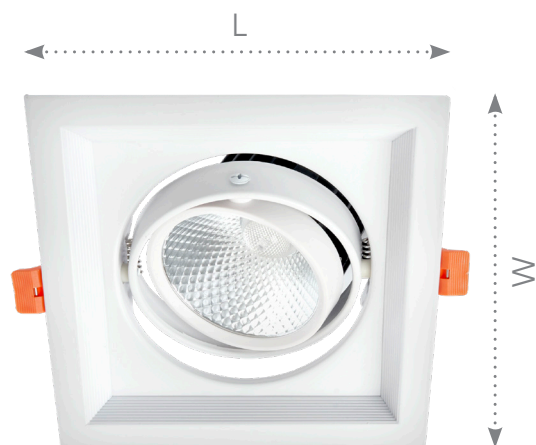

Встраиваемые карданные светильники

Feron

Материал: алюминий, поликарбонат

50000
ЧАСОВ

IP20

ГАРАНТИЯ
24
МЕСЯЦА

Также доступна серия в черном цвете

Поворот $\pm 30^\circ$

AL201

арт. 29773

1080 Lm 4000K 1x12W
LxWxH, mm (145x145x73)

арт. 29776

1800 Lm 4000K 1x20W
LxWxH, mm (175x175x80)

AL202

арт. 29774

2160 Lm 4000K 2x12W
LxWxH, mm (260x145x73)

арт. 29777

3600 Lm 4000K 2x20W
LxWxH, mm (315x175x80)

Предназначены для общего и акцентного освещения жилых помещений. Позволяют регулировать световой луч каждого светодиодного модуля нужным вам образом, акцентируя освещение на определённых предметах и деталях интерьера.